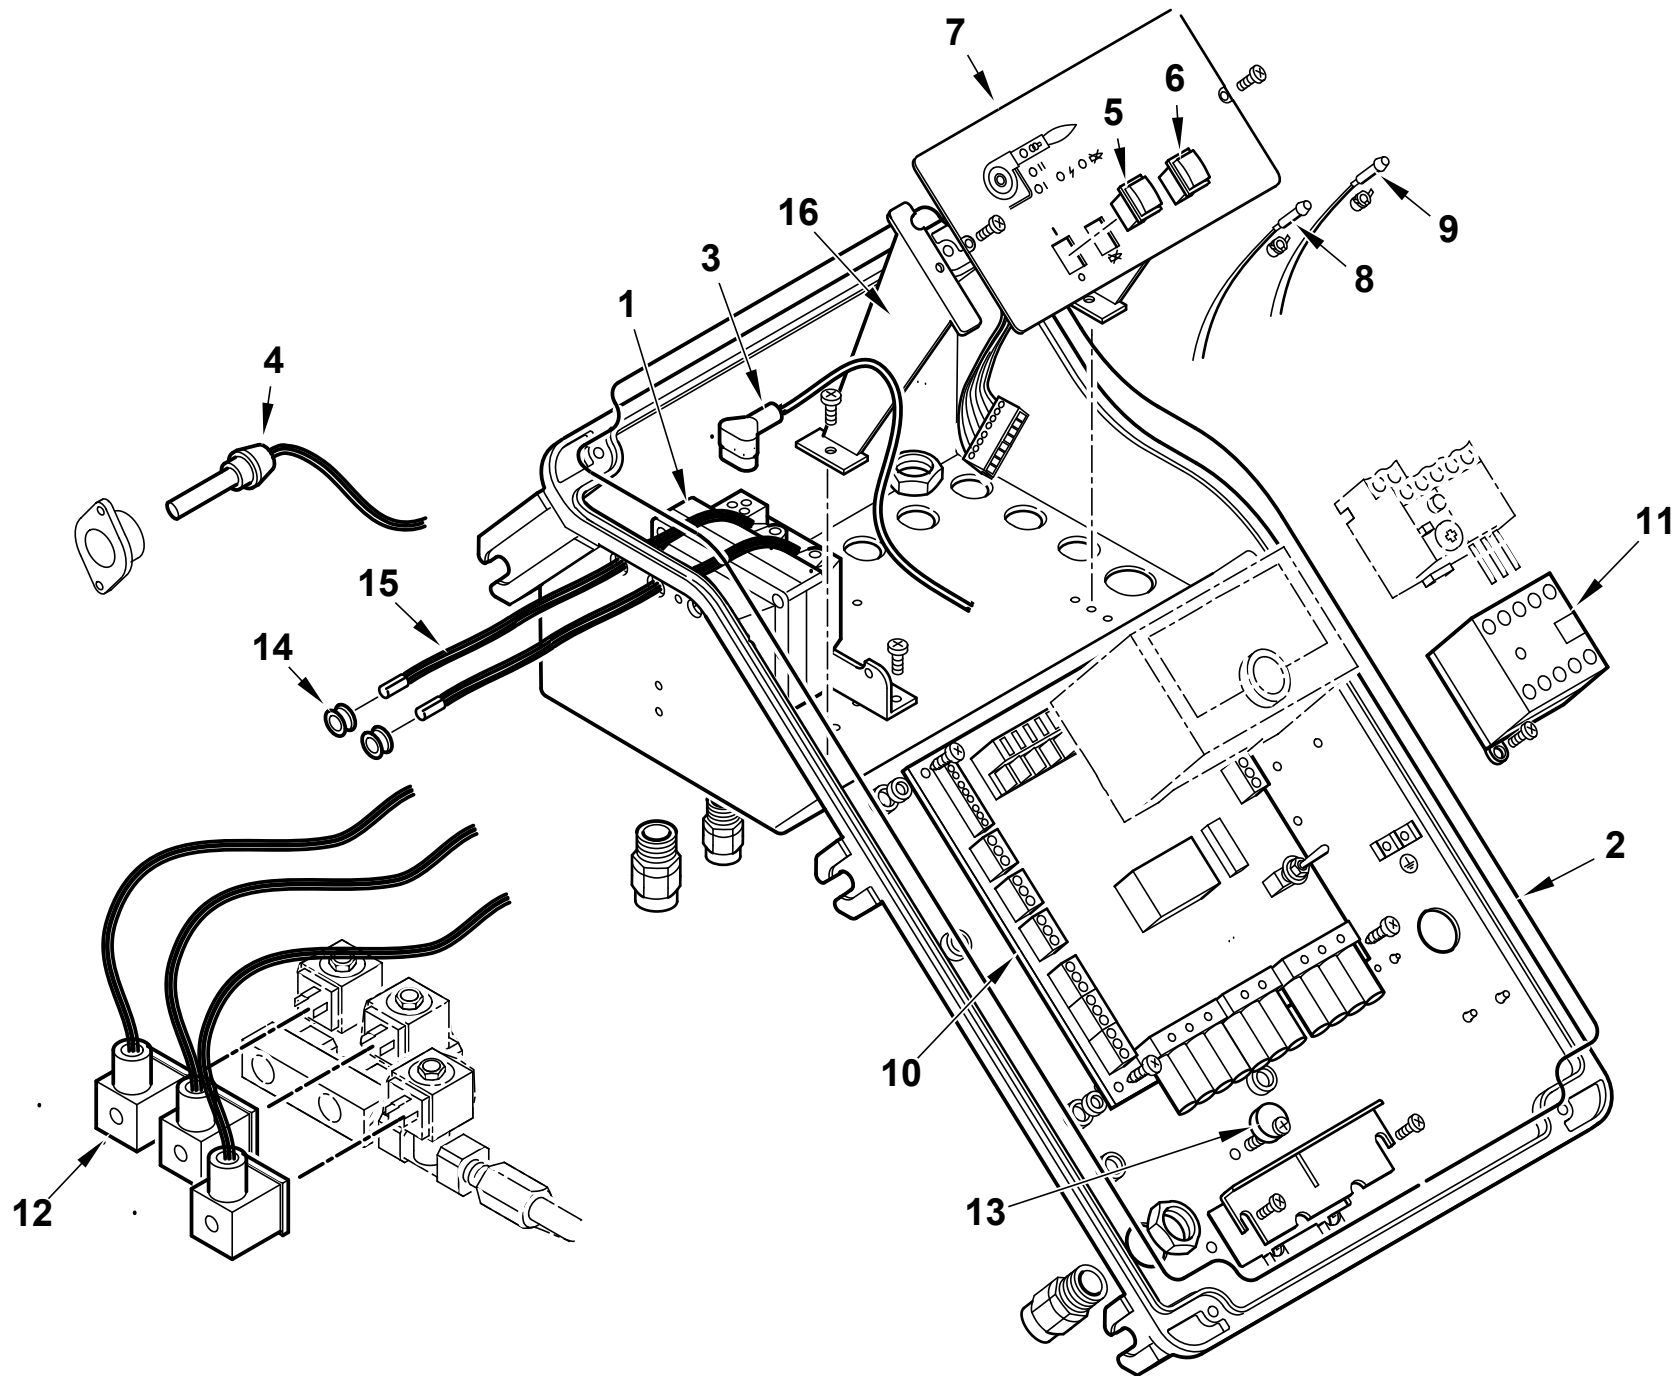

Поз	Артикул	Наименование	Примечание
1	0024070003	Пламенная головка	
2	0024070002	Головка горелки	
3	0024030003	Муфта соединительная	
4	0024010010	Палец	
5	23928	Изолятор	
6	53615	Штекер	
7	0024060023	Втулка	
8	31483	Штуцер давления	
9	0024030026	Крыльчатка	
10	18341	Держатель датчика	
11	0005140198	Кабель	
12	8024030011	Крышка	
13	0005060037	Наконечник	
14	0024030013	Крышка	
16	0005030112	Автомат горения LMO 44.255	
17	0005110124	Реле тепловое	
18	0005010001	Мотор 1,5 кВт	
20	0024070006	Подпорная шайба	
21	49375	Шестигранник	
22	14171	Пластина	
23	27017	Скоба	
24	50525	Удлинитель электрода	
25	0024060032	Электрод	
26	0024060031	Электрод	
27	49472	Скоба	
28	0024060008	Пластина опорная	
30	4314	Гайка	
31	14168	Опора	
32	0024060003	Ствол форсунки	
33	0024060026	Тяга с шарниром	
34	0024060005	Ствол форсунки	
35	0024010009	Рычаг	
36	0024010008	Сектор	
37	0024010011	Сопло вентилятора	
38	23839	Сальник	
39	0020020030	Стекло	
40	0005040111	Сервопривод Siemens SQN72	
41	0024030024	Вал	
42	0024010012	Воздушная заслонка	

Поз	Артикул	Наименование	Примечание
43	54056	Втулка	
44	54200	Указатель	
45	0024010013	Решетка воздухозаборника	
46	0024070001	Полуфланец	
47	0024020004	Шнур	
48	0024020003	Прокладка	
49	17639	Шпилька	
50	0005130051	Штекер	
51	0005130043	Штекер	
53	0024060036	Блок управления в сборе	
54	28074	Гибкий патрубок	
56	0005180077	Сальник	
57	0024060025	Муфта эластичная	
58	28894	Вилка	
59	16935	Вал	
60	16933	Муфта эластичная	
61	5941	Вилка	
62	R30740	Насос Suntec AJ4	
63	30987	Зажимное соединение	
64	0024060019	Штуцер	
65	0005080005	Электромагнитный клапан	
66	0005150151	Ниппель	
67	55063	Ниппель	
68	16051	Болт перфорированный	
69	146	Шайба	
70	13778	Ниппель	
71	0024060022	Ниппель	
72	14124	Ниппель	
73	0024060010	Трубка	
74	4987	Шайба	
75	17663	Ниппель	
77	0024060034	Втулка	
	30768	Фильтр ж/т	
78	95046	Патрон фильтра	
	95100	Прокладка	
79	18138	Ниппель	
80	4976	Сальник	
82	31169	Электромагнитный клапан	